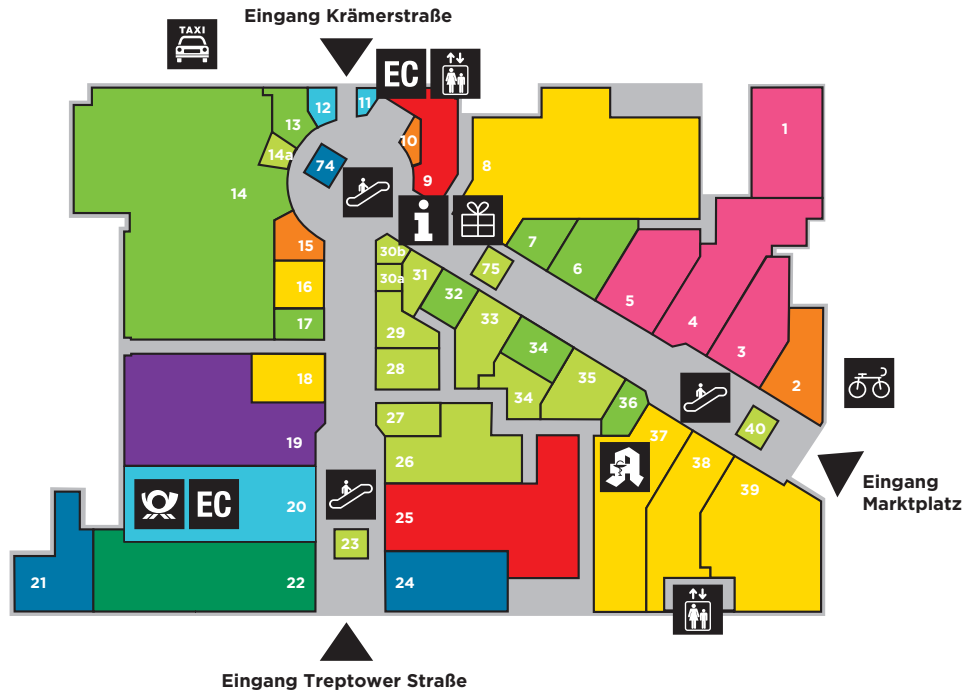

ERDGESCHOSS