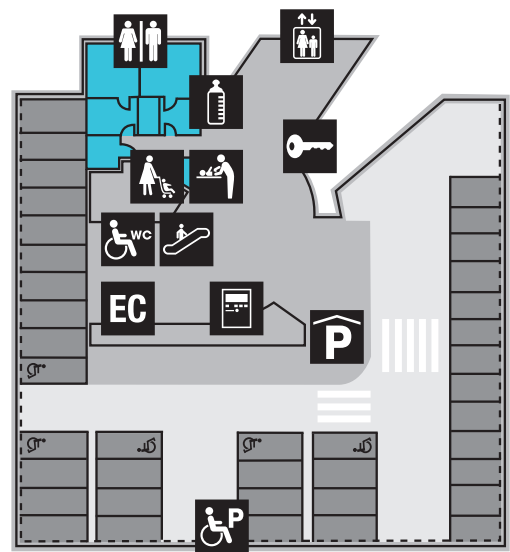

UNTERGESCHOSS